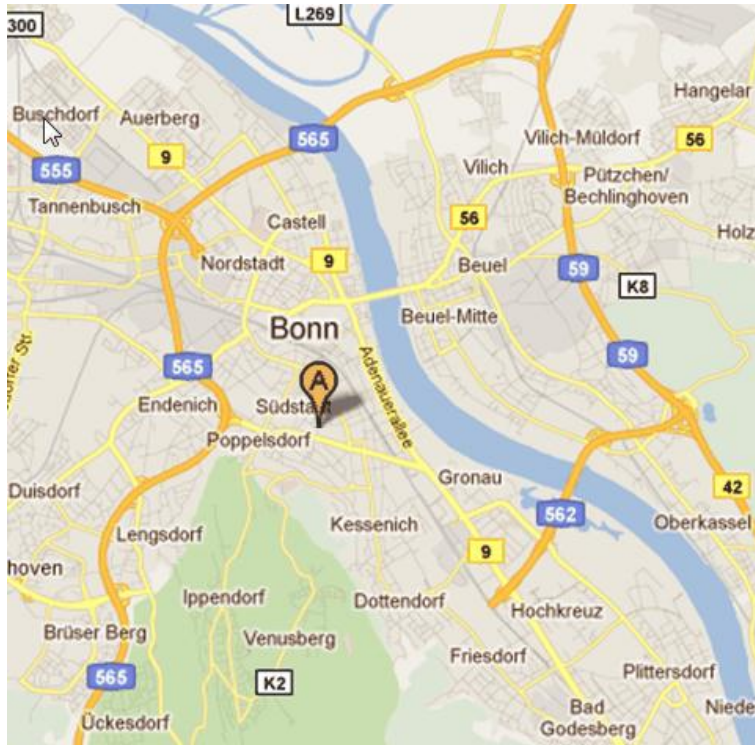

## Anfahrtsskizze zum **podium49**, Schloßstraße 49, 53115 Bonn Tel: (02 28) 21 23 99

### Anfahrt mit PKW:

#### **Aus Richtung Norden:**

Von Köln BAB A 555 oder A 59 Richtung Bonn, dann A 565 Richtung Koblenz, Ausfahrt Poppelsdorf.

An der 2. Ampel rechts in die Luisenstraße, 1. Straße links auf die Argelanderstraße. Nach Überquerung der Ampel-Kreuzung finden Sie unsere Räumlichkeiten nach ca. 50 Metern an der nächsten Kreuzung auf der linken Seite. Siehe auch Skizze unten.

#### **Aus Richtung Süden:**

BAB A61 bis Kreuz Meckenheim, dann A565 Richtung Bonn, Ausfahrt Poppelsdorf, dann wie oben beschrieben weiter.