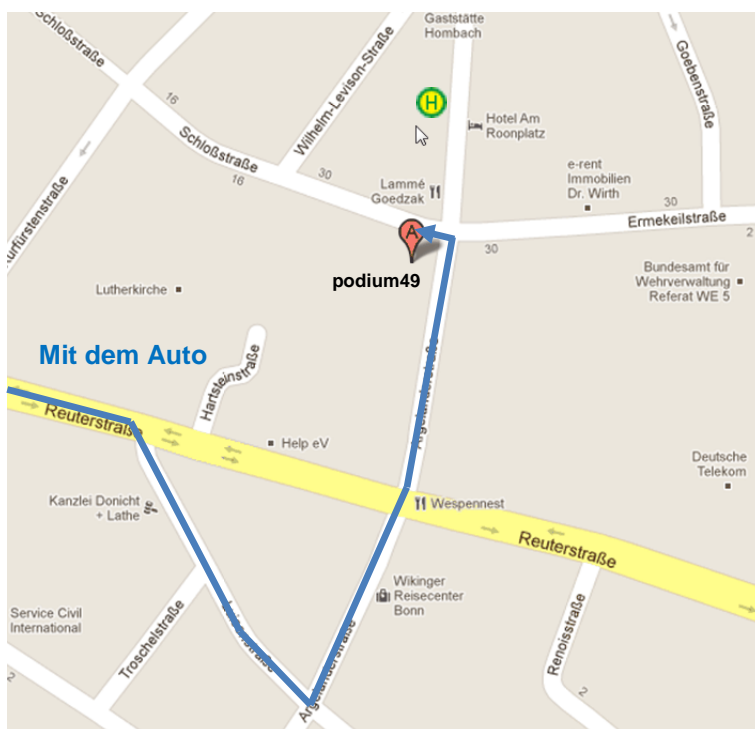

## Anfahrtsskizze zum **podium49**, Schloßstraße 49, 53115 Bonn Tel: (02 28) 21 23 99

### Anfahrt mit PKW:

#### **Aus Richtung Norden:**

Von Köln BAB A 555 oder A 59 Richtung Bonn, dann A 565 Richtung Koblenz, Ausfahrt Poppelsdorf.

An der 2. Ampel rechts in die Luisenstraße, 1. Straße links auf die Argelanderstraße. Nach Überquerung der Ampel-Kreuzung finden Sie unsere Räumlichkeiten nach ca. 50 Metern an der nächsten Kreuzung auf der linken Seite. Siehe auch Skizze unten.

#### **Aus Richtung Süden:**

BAB A61 bis Kreuz Meckenheim, dann A565 Richtung Bonn, Ausfahrt Poppelsdorf, dann wie oben beschrieben weiter.