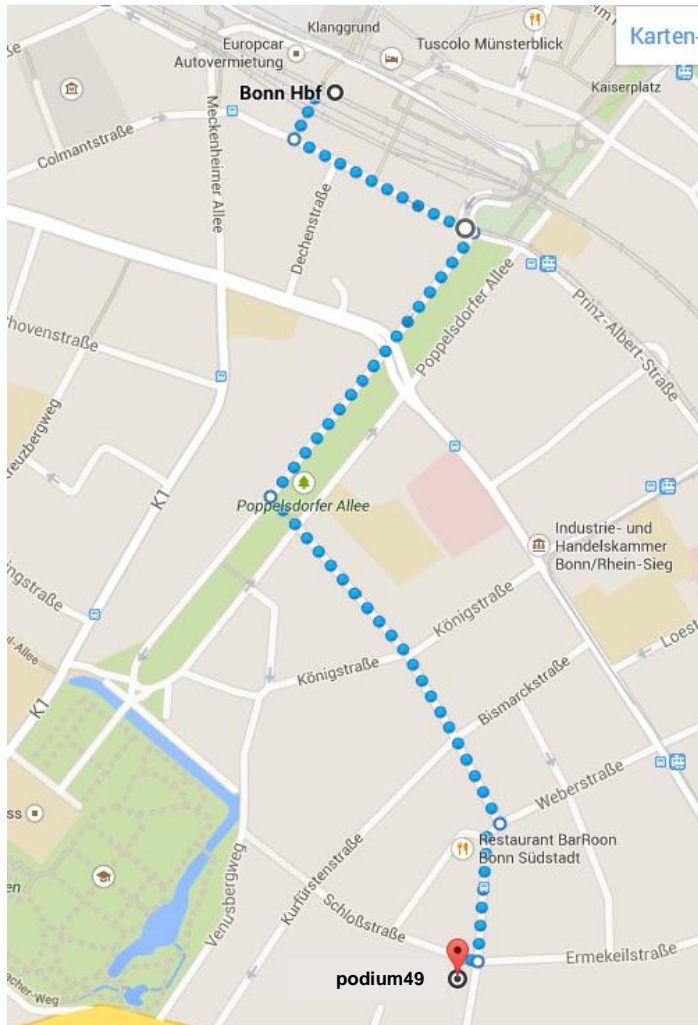

#### **Aus Richtung Süden:**

BAB A61 bis Kreuz Meckenheim, dann A565 Richtung Bonn, Ausfahrt Poppelsdorf, dann wie oben beschrieben weiter.

### Anreise mit der Bahn:

#### **Bis Bonn Hauptbahnhof.**

Im Hauptbahnhof Bonn von Gleis 1 aus den Südausgang zum Busbahnhof nehmen.

Dort von Bus-Steig A1 mit der Buslinie 600 Richtung Bonn, Ippendorf/Altenheim bis Haltestelle Wilhelm-Levison-Straße.

Ca. 50 m weiter in Fahrtrichtung finden Sie unsere Räumlichkeiten.

Fahrtzeit 6 Minuten

Preisstufe K (Kurzstrecke)

Zu Fuß erreichen Sie uns vom Hauptbahnhof in ca. 15 Minuten wie folgt: